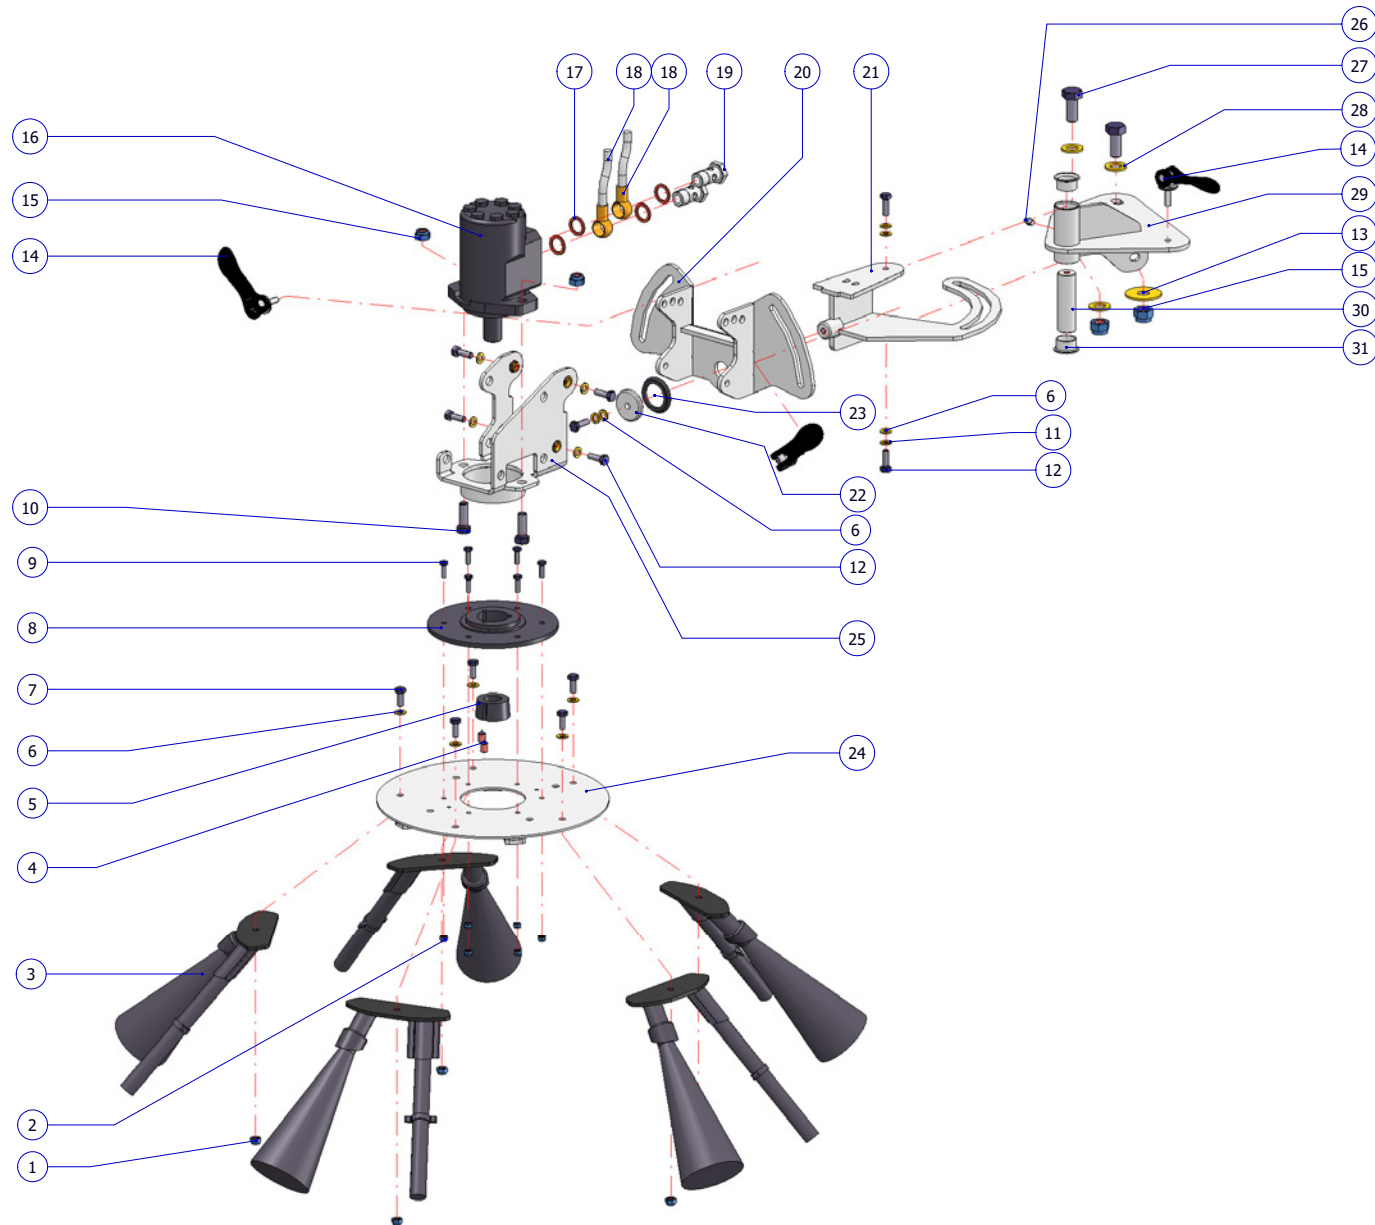

MUG-H

PARTSMANUAL

JOB WELL DONE.

MUG-H

PARTSMANUAL

JOB WELL DONE.

Pos.	Qnt.	Part no.
1	5	24-2706
2	6	24-2703
3	1	41-0346
4	2	24-4527
5	1	30-0687
6	8	24-3612
7	5	24-1215
8	1	30-0688
9	6	24-0918
10	2	24-1824
11	7	24-3309
12	7	24-1224
13	1	24-3918
14	3	14-0601
15	4	24-2712
16	1	08-0616
17	4	10-0642
18	2	06-19026
19	2	06-19204
20	1	37L-1214-430-00
21	1	37L-1214-420-00
22	1	37V-0612-014
23	1	10-9902
24	1	37L-1214-391-00

Pos.	Qnt.	Part no.
25	1	37L-1214-440-00
26	1	32-1806
27	2	24-2133
28	3	24-3624
29	1	37L-1214-490-00
30	1	37V-1220-480-00
31	2	30-0922